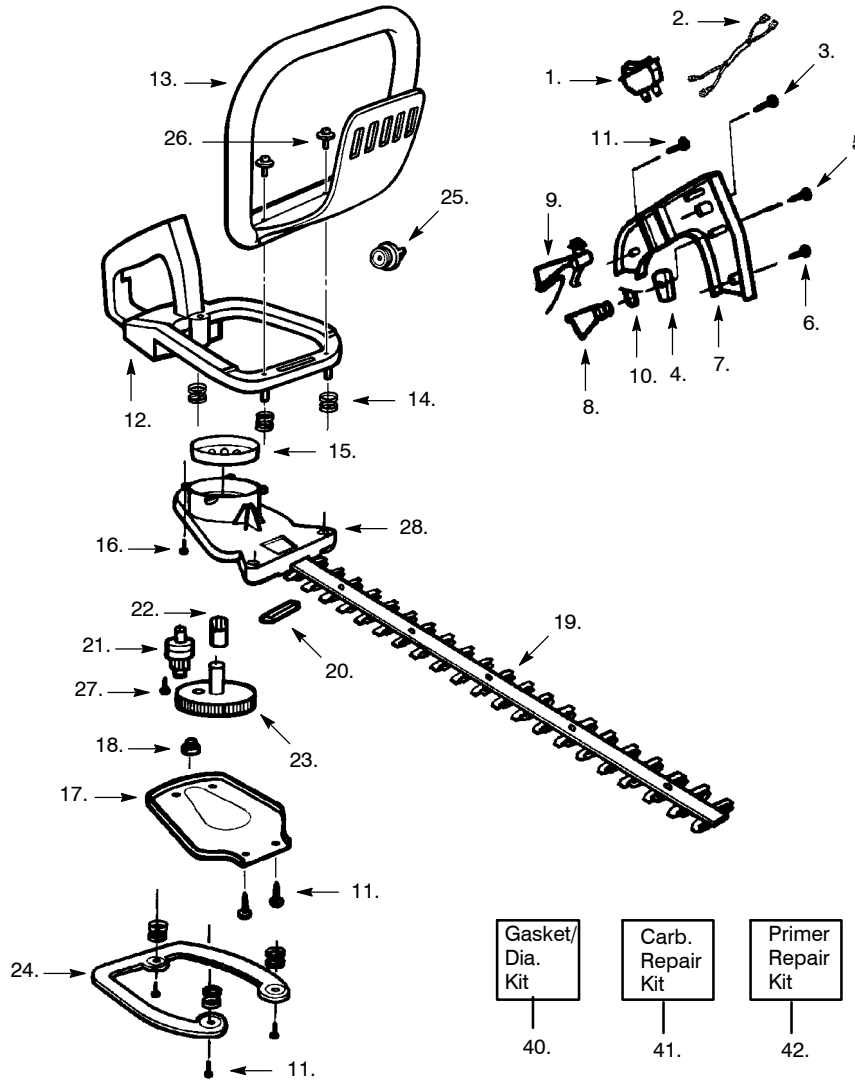

PARTS LIST NO. <b>530-082553</b>		<b>WEED EATER® PARTS LIST</b>	MODEL(s) <b>GHT17 &amp; GHT22 (N. Am. &amp; Australia)</b>
DATE <b>10/25/95</b>	REPLACES <b>530-068262-5/25/9 5</b>		<b>Note:</b> Illustration may differ from actual model due to design changes